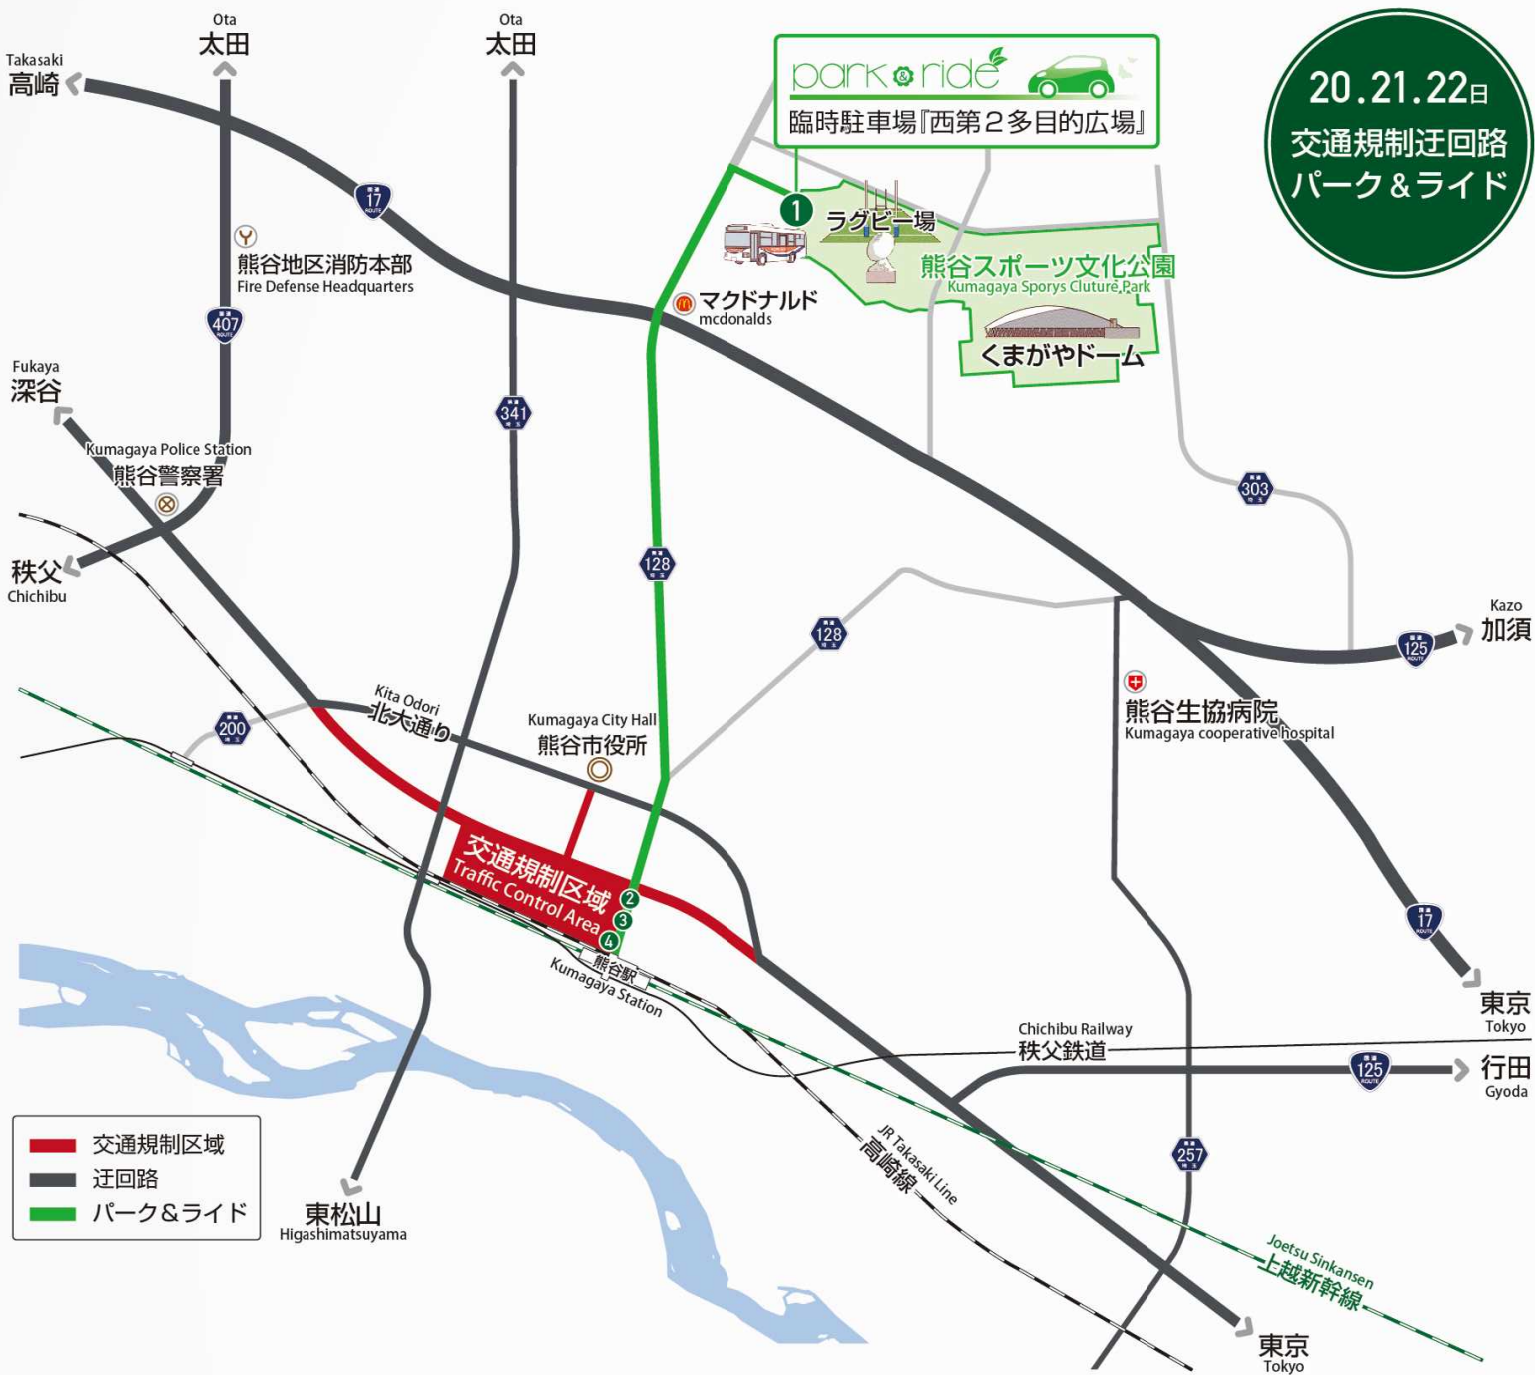

20.21.22日
交通規制迂回路
パーク&ライド

■ 交通規制区域
■ 迂回路
■ パーク&ライド

1 park & ride (無料パーキング & 無料送迎)

熊谷うちわ祭臨時駐車場『熊谷スポーツ文化公園』とお祭り会場『熊谷駅北口』間を15分~20分間隔で無料送迎バスが運行します。

21日(木) AM11:00~PM10:30
22日(金) PM 2:00~PM10:30

- 【パーク&ライドバス停】
- ① 熊谷スポーツ文化公園
『西第2多目的広場』臨時駐車場
 - ② 熊谷女子校前
 - ③ 末広不動産前
 - ④ 駅北口3番乗車場

【注意】乗車チケットは、当日臨時駐車場にて配布いたします。乗車チケットは、往復の乗車券になりますので、紛失にご注意ください。

パーク&ライド 時刻表

国際十王交通株式会社熊谷営業所 TEL.048-521-3560

スポーツ文化公園発 熊谷駅ゆき		熊谷駅発 スポーツ文化公園ゆき	
7月21日(木)	7月22日(金)	7月21日(木)	7月22日(金)
00 20 40	11	30 45	15 30 45
00 20 40	12	00 15 30 45	16 00 15 30 45
00 15 30 45	13	00 15 30 45	17 00 15 30 45
00 15 30 45	14	00 15 30 45	18 00 15 30 45
00 15 30 45	15	00 15 30 45	19 00 15 30 45
00 15 30 45	16	00 15 30 45	20 00 15 30 45
00 15 30 45	17	00 15 30 45	21 00 15 30 45
00 15 30 45	18	00 15 30 45	22 00 15 30
00 15 30 45	19		

*最終は22:30です。乗り遅れないようご注意ください。

パーク&ライドに関するお問合せ 熊谷市観光協会 TEL.048-524-1111
*うちわ祭期間中は、周辺道路が大変混雑しますので、なるべく公共の交通機関をご利用下さい。